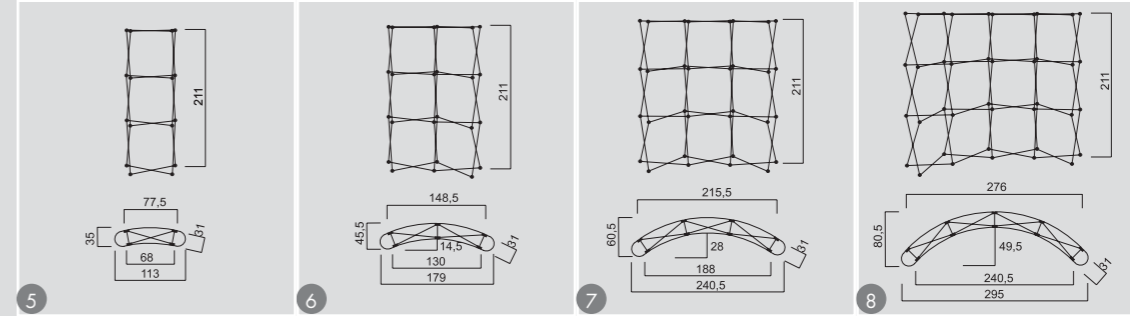

Maxi Easy Wall

Type of the product/ Technical data	Maxi Easy Wall 3x4	Maxi Easy Wall 3x3	Maxi Easy Wall 3x2	Maxi Easy Wall 3x1
Weight* (kg)	27,1	21	19,1	15,6
Cover dimensions (cm) WxHxT	80x30x30	80x30x30	80x30x30	80x30x30
	76x39	76x36	76x30	76x30
Visible ad. area (cm) HxW curved	231,5x408	231,5x337,6	231,5x267,2	231,5x196,8
Material	Structure-duralumin, magnetic bars-aluminium with eloxal coating, PVC 0,4mm			
Cover	blue nylon bag, blue plastic case			

*- weight consists of structure, PVC panels, magn. bars, magn. tapes, bag, tube

Easy Wall

Type of the product/ Technical data	Easy Wall 3x4	Easy Wall 3x3	Easy Wall 3x2	Easy Wall 3x1
Weight* (kg)	21	18,1	15,1	12,1
Cover dimensions (cm) WxHxT	80x30x30	80x30x30	80x30x30	80x30x30
	76x39	76x36	76x30	76x30
Visible ad. area (cm) HxW curved	208,5x379,2	208,5x316	208,5x252,8	208,5x189,6
Material	Structure-duralumin, magnetic bars-aluminium with eloxal coating, PVC 0,4mm			
Cover	blue nylon bag, blue plastic case			

Easy Wall

Portable billboard without horizontal struts

Maxi Plus

- 1 Maxi Easy Wall structure 3x1
- 2 Maxi Easy Wall structure 3x2
- 3 Maxi Easy Wall structure 3x3
- 4 Maxi Easy Wall structure 3x4

- 5 Easy Wall structure 3x1
- 6 Easy Wall structure 3x2
- 7 Easy Wall structure 3x3
- 8 Easy Wall structure 3x4

Plus

- 1 Maxi Easy Wall structure 3x1
- 2 Maxi Easy Wall structure 3x2
- 3 Maxi Easy Wall structure 3x3
- 4 Maxi Easy Wall structure 3x4

- 5 Easy Wall structure 3x4 + 3x3
- 6 Easy Wall structure 3x4 + 3x4
- 7 Easy Wall structure 3x4 + tower 3x1